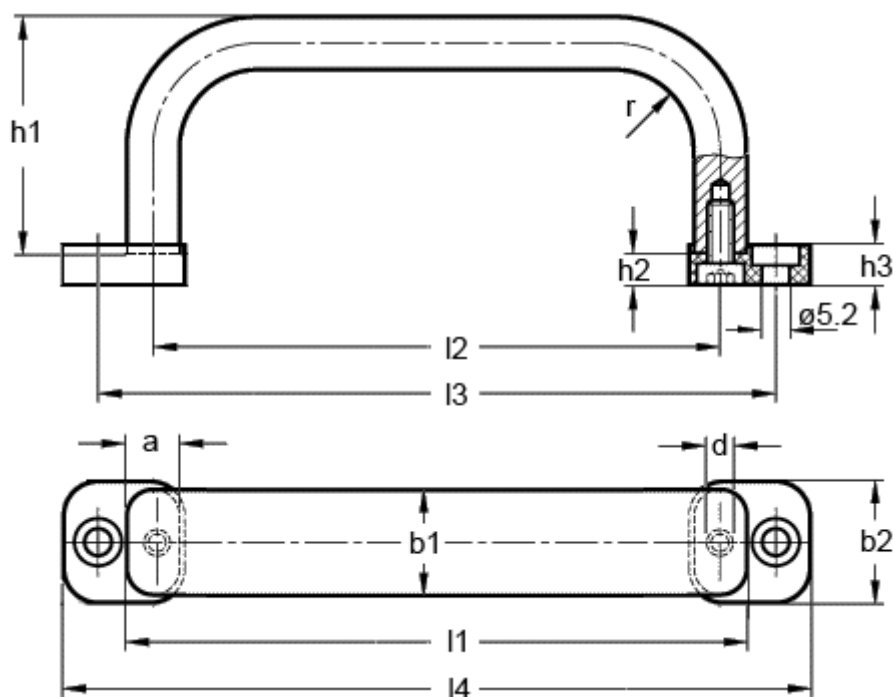

Varenummer: 2018420210

Beskrivelse: Bøjlegreb GN 668-20-210-B-BL

## Mål

$a = 10$	$l_2 = 200$
$b_1 = 20$	$l_3 = 221$
$b_2 = 23$	$l_4 = 233$
$d = M5$	$r = 15$
$h_1 = 45$	
$h_2 = 6$	
$h_3 = 7.5$	
$l_1 = 210$	